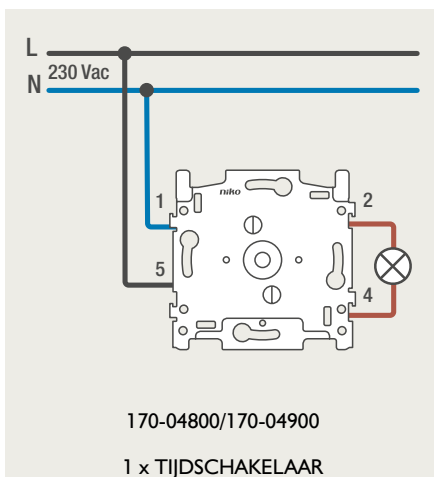

Inbouwmaterial aansluitschema's

- D.1
- D.2
- D.3
- D.4
- D.5
- D.6

De meest recente informatie
vind je op www.niko.eu