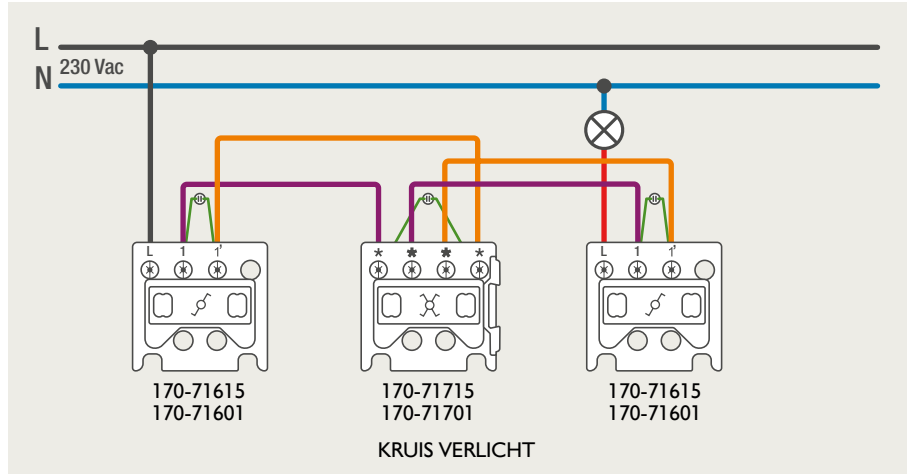

Beschermingsgraden

Weergeven van schokweerstand

De schokweerstand wordt weergegeven aan de hand van een IK-waarde en de beschermingsgraad aan de hand van de IP-code, zoals beschreven in de normen EN 62262 en IEC60529.

IP-code volgens IEC 60529: IP X1X2 - X3

X1 =	Bescherming tegen aanraking van onder spanning staande delen en tegen indringen van vaste voorwerpen	
X1 = 0		geen bescherming
X1 = 1		beschermd tegen voorwerp $\geq \varnothing 50$ mm (b.v. vuist)
X1 = 2		beschermd tegen voorwerp $\geq \varnothing 12,5$ mm (b.v. vinger)
X1 = 3		beschermd tegen voorwerp $\geq \varnothing 2,5$ mm (b.v. gereedschap)
X1 = 4		beschermd tegen voorwerp $\geq \varnothing 1$ mm (b.v. pen)
X1 = 5		beschermd tegen stof (veroorzaakt geen schade aan de werking)
X1 = 6		volledig stofdicht

X2 =	Bescherming tegen indringen van vloeistoffen	
X2 = 0		geen bescherming
X2 = 1		beschermd tegen verticaal vallende druppels (b.v. condens)
X2 = 2		beschermd tegen waterspatten tot 15° van verticale as (b.v. lichte regen)
X2 = 3		beschermd tegen vallende druppels tot 60° van verticale as (b.v. besproeien)
X2 = 4		beschermd tegen waterspatten in alle richtingen (b.v. besproeien)
X2 = 5		beschermd tegen waterstraal in alle richtingen (b.v. bespuiten)
X2 = 6		beschermd tegen krachtige waterstraal (extreme weersomstandigheden, b.v. schip)
X2 = 7		beschermd tegen tijdelijke onderdompeling
X2 = 8		beschermd tegen langdurige onderdompeling (druk)

Bijkomende letter na IP x1 x2 - ...

(voor gebruik met X1)

A	0		Bescherming tegen aanraking met de rug van de hand.
B	0,1		Bescherming tegen aanraking met een vinger.
C	1,2		Bescherming tegen aanraking met een gereedschap $\varnothing 2,5$ mm.
D	1,2,3		Bescherming tegen aanraking met een draad $\varnothing 1$ mm.

IK-waarden volgens NBN EN 62262: slagvastheid

	Hamer (massa in kg)	Valhoogte (mm)	Slagenergie (J)
00	•	•	•
01	M = 0,2 kg	h = 75 mm	0,15
02	M = 0,2 kg	h = 100 mm	0,2
03	M = 0,2 kg	h = 150 mm	0,35
04	M = 0,2 kg	h = 250 mm	0,5
05	M = 0,2 kg	h = 350 mm	0,7
06	M = 0,5 kg	h = 200 mm	1
07	M = 0,5 kg	h = 400 mm	2
08	M = 1,7 kg	h = 295 mm	5
09	M = 5 kg	h = 200 mm	10
10	M = 5 kg	h = 400 mm	20

• = geen bescherming

Chemische weerstand van polycarbonaat en PC/ASA

Weerstand bij onderdompeling op kamertemperatuur: **V = voldoende; B = beperkt; O = onvoldoende**

1. Koolwaterstoffen	3. Keton	5. Basen	10. Andere
superbenzine.....O	aceton.....O	natronloog geconcentreerd.....O	wasmiddel.....B
diesel/mazout.....B	4. Zuren	kaliloog geconcentreerd.....O	vaatwasmiddelen.....O
wasbenzine.....B	zoutzuur 20%.....V	ammoniak verdund.....O	javel, bleekwater, oplossing van natriumhypochloriet in water.....B
2. Alcoholen	zoutzuur tot 35%.....B	6. Oliën en vetten.....V	trichloorethyleen.....O
ethylalcohol 96%.....B	salpeterzuur 10%.....V	7. Siliconenolie.....V	waterstofperoxide 30%.....V
isopropanol.....B	fosforzuur 30%.....V	8. Minerale oliën.....V	water-heet.....B
fenol.....O	zwavelzuur 30%.....V	9. Zoutoplossingen	waterige zeepoplossing.....V
glycol.....B	citroenzuur 10%.....V	natrium hypochloriet.....V	
glycerine.....B	azijnzuur 10%.....V	koud zeewater.....V	
methanol (methylalcohol).....O	azijnzuur geconcentreerd.....O		

D.1 Inbouwmaterialiaal

Aansluitschema's /