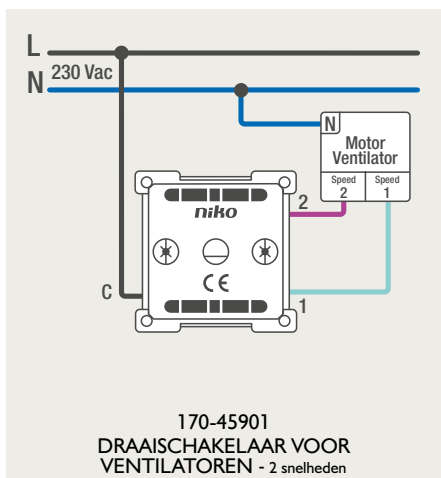

Inbouwmaterial aansluitschema's

- D.1
- D.2
- D.3
- D.4
- D.5
- D.6

De meest recente informatie
vind je op www.niko.eu