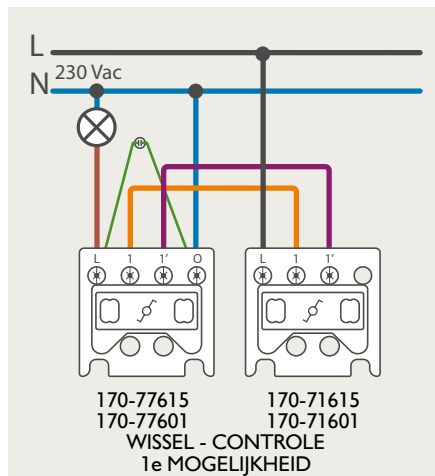

Beschermingsgraden

Weergeven van schokweerstand

De schokweerstand wordt weergegeven aan de hand van een IK-waarde en de beschermingsgraad aan de hand van de IP-code, zoals beschreven in de normen EN 62262 en IEC60529.

IP-code volgens IEC 60529: IP X1X2 - X3

X1 =	Bescherming tegen aanraking van onder spanning staande delen en tegen indringen van vaste voorwerpen	
X1 = 0		geen bescherming
X1 = 1		beschermd tegen voorwerp $\geq \varnothing 50$ mm (b.v. vuist)
X1 = 2		beschermd tegen voorwerp $\geq \varnothing 12,5$ mm (b.v. vinger)
X1 = 3		beschermd tegen voorwerp $\geq \varnothing 2,5$ mm (b.v. gereedschap)
X1 = 4		beschermd tegen voorwerp $\geq \varnothing 1$ mm (b.v. pen)
X1 = 5		beschermd tegen stof (veroorzaakt geen schade aan de werking)
X1 = 6		volledig stofdicht

X2 =	Bescherming tegen indringen van vloeistoffen	
X2 = 0		geen bescherming
X2 = 1		beschermd tegen verticaal vallende druppels (b.v. condens)
X2 = 2		beschermd tegen waterspatten tot 15° van verticale as (b.v. lichte regen)
X2 = 3		beschermd tegen vallende druppels tot 60° van verticale as (b.v. besproeien)
X2 = 4		beschermd tegen waterspatten in alle richtingen (b.v. besproeien)
X2 = 5		beschermd tegen waterstraal in alle richtingen (b.v. bespuiten)
X2 = 6		beschermd tegen krachtige waterstraal (extreme weersomstandigheden, b.v. schip)
X2 = 7		beschermd tegen tijdelijke onderdompeling
X2 = 8		beschermd tegen langdurige onderdompeling (druk)

Bijkomende letter na IP x1 x2 - ...

(voor gebruik met X1)

A	0		Bescherming tegen aanraking met de rug van de hand.
B	0,1		Bescherming tegen aanraking met een vinger.
C	1,2		Bescherming tegen aanraking met een gereedschap $\varnothing 2,5$ mm.
D	1,2,3		Bescherming tegen aanraking met een draad $\varnothing 1$ mm.

IK-waarden volgens NBN EN 62262: slagvastheid

	Hamer (massa in kg)	Valhoogte (mm)	Slagenergie (J)
00	•	•	•
01	M = 0,2 kg	h = 75 mm	0,15
02	M = 0,2 kg	h = 100 mm	0,2
03	M = 0,2 kg	h = 150 mm	0,35
04	M = 0,2 kg	h = 250 mm	0,5
05	M = 0,2 kg	h = 350 mm	0,7
06	M = 0,5 kg	h = 200 mm	1
07	M = 0,5 kg	h = 400 mm	2
08	M = 1,7 kg	h = 295 mm	5
09	M = 5 kg	h = 200 mm	10
10	M = 5 kg	h = 400 mm	20

• = geen bescherming

Chemische weerstand van polycarbonaat en PC/ASA

Weerstand bij onderdompeling op kamertemperatuur: **V = voldoende; B = beperkt; O = onvoldoende**

1. Koolwaterstoffen	3. Keton	5. Basen	10. Andere
superbenzine.....O	aceton.....O	natronloog geconcentreerd.....O	wasmiddel.....B
diesel/mazout.....B	4. Zuren	kaliloog geconcentreerd.....O	vaatwasmiddelen.....O
wasbenzine.....B	zoutzuur 20%.....V	ammoniak verdund.....O	javel, bleekwater, oplossing van natriumhypochloriet in water.....B
2. Alcoholen	zoutzuur tot 35%.....B	6. Oliën en vetten.....V	trichloorethyleen.....O
ethylalcohol 96%.....B	salpeterzuur 10%.....V	7. Siliconenolie.....V	waterstofperoxide 30%.....V
isopropanol.....B	fosforzuur 30%.....V	8. Minerale oliën.....V	water-heet.....B
fenol.....O	zwavelzuur 30%.....V	9. Zoutoplossingen	waterige zeepoplossing.....V
glycol.....B	citroenzuur 10%.....V	natrium hypochloriet.....V	
glycerine.....B	azijnzuur 10%.....V	koud zeewater.....V	
methanol (methylalcohol).....O	azijnzuur geconcentreerd.....O		

D.1 Inbouwmaterialiaal

Aansluitschema's /