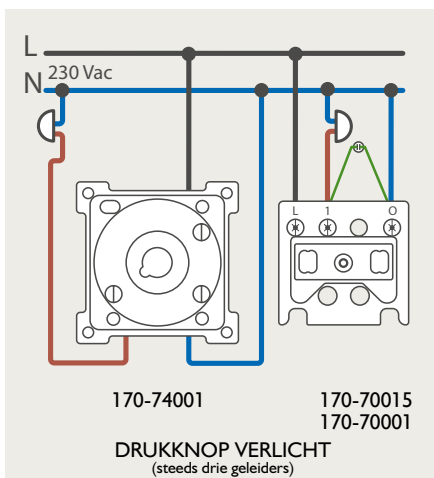

Inbouwmaterial aansluitschema's

- D.1
- D.2
- D.3
- D.4
- D.5
- D.6

De meest recente informatie
vind je op www.niko.eu