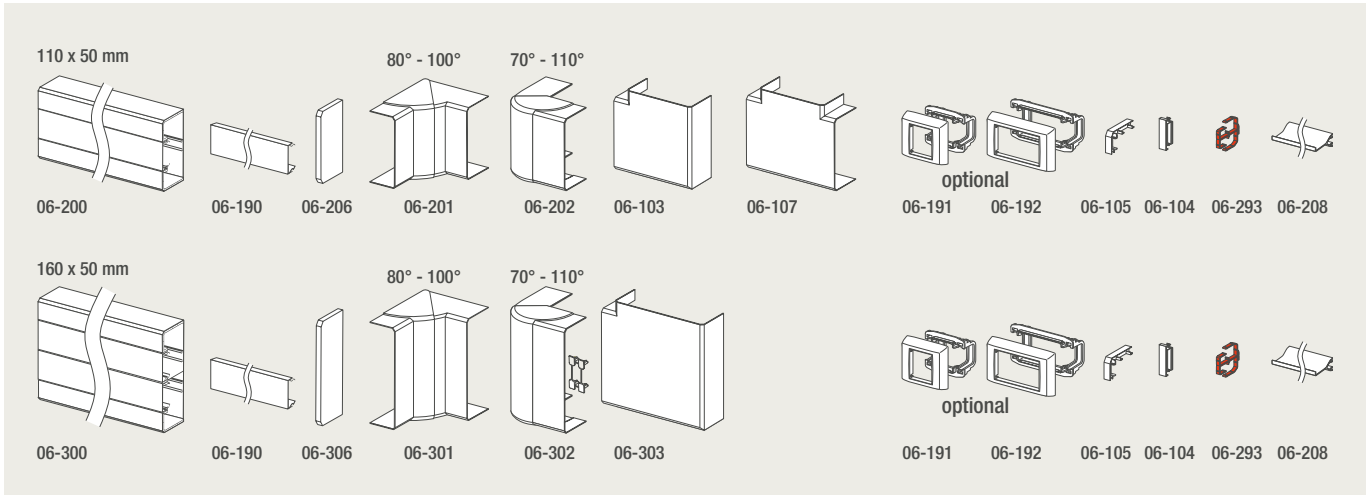

D.3

D.4

D.5

D.6

D.5 Installatiekanalen

2

		110 x 50 mm	160 x 50 mm
230 Vac 3 x 2,5 mm ²	ZONE 1	7	7
	ZONE 2	4	4
UTP ø 6 mm	ZONE 1	21	24
	ZONE 2	12	14
FTP ø 8 mm	ZONE 1	15	16
	ZONE 2	8	7
ZONE 1		1250 mm ²	1250 mm ²
ZONE 2		662 mm ²	662 mm ²