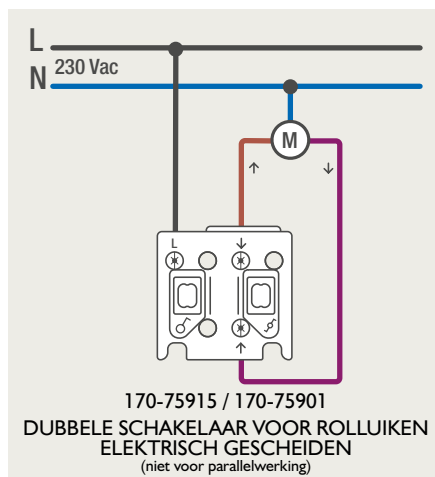

Beschermingsgraden

Weergeven van schokweerstand

De schokweerstand wordt weergegeven aan de hand van een IK-waarde en de beschermingsgraad aan de hand van de IP-code, zoals beschreven in de normen EN 62262 en IEC60529.

IP-code volgens IEC 60529: IP X1X2 - X3

X1 =	Bescherming tegen aanraking van onder spanning staande delen en tegen indringen van vaste voorwerpen	
X1 = 0		geen bescherming
X1 = 1		beschermd tegen voorwerp $\geq \varnothing 50$ mm (b.v. vuist)
X1 = 2		beschermd tegen voorwerp $\geq \varnothing 12,5$ mm (b.v. vinger)
X1 = 3		beschermd tegen voorwerp $\geq \varnothing 2,5$ mm (b.v. gereedschap)
X1 = 4		beschermd tegen voorwerp $\geq \varnothing 1$ mm (b.v. pen)
X1 = 5		beschermd tegen stof (veroorzaakt geen schade aan de werking)
X1 = 6		volledig stofdicht

X2 =	Bescherming tegen indringen van vloeistoffen	
X2 = 0		geen bescherming
X2 = 1		beschermd tegen verticaal vallende druppels (b.v. condens)
X2 = 2		beschermd tegen waterspatten tot 15° van verticale as (b.v. lichte regen)
X2 = 3		beschermd tegen vallende druppels tot 60° van verticale as (b.v. besproeien)
X2 = 4		beschermd tegen waterspatten in alle richtingen (b.v. besproeien)
X2 = 5		beschermd tegen waterstraal in alle richtingen (b.v. bespuiten)
X2 = 6		beschermd tegen krachtige waterstraal (extreme weersomstandigheden, b.v. schip)
X2 = 7		beschermd tegen tijdelijke onderdompeling
X2 = 8		beschermd tegen langdurige onderdompeling (druk)

Bijkomende letter na IP x1 x2 - ...

(voor gebruik met X1)

A	0		Bescherming tegen aanraking met de rug van de hand.
B	0,1		Bescherming tegen aanraking met een vinger.
C	1,2		Bescherming tegen aanraking met een gereedschap $\varnothing 2,5$ mm.
D	1,2,3		Bescherming tegen aanraking met een draad $\varnothing 1$ mm.

IK-waarden volgens NBN EN 62262: slagvastheid

	Hamer (massa in kg)	Valhoogte (mm)	Slagenergie (J)
00	•	•	•
01	M = 0,2 kg	h = 75 mm	0,15
02	M = 0,2 kg	h = 100 mm	0,2
03	M = 0,2 kg	h = 150 mm	0,35
04	M = 0,2 kg	h = 250 mm	0,5
05	M = 0,2 kg	h = 350 mm	0,7
06	M = 0,5 kg	h = 200 mm	1
07	M = 0,5 kg	h = 400 mm	2
08	M = 1,7 kg	h = 295 mm	5
09	M = 5 kg	h = 200 mm	10
10	M = 5 kg	h = 400 mm	20

• = geen bescherming

Chemische weerstand van polycarbonaat en PC/ASA

Weerstand bij onderdompeling op kamertemperatuur: **V = voldoende; B = beperkt; O = onvoldoende**

1. Koolwaterstoffen	3. Keton	5. Basen	10. Andere
superbenzine.....O	aceton.....O	natronloog geconcentreerd.....O	wasmiddel.....B
diesel/mazout.....B	4. Zuren	kaliloog geconcentreerd.....O	vaatwasmiddelen.....O
wasbenzine.....B	zoutzuur 20%.....V	ammoniak verdund.....O	javel, bleekwater, oplossing van natriumhypochloriet in water.....B
2. Alcoholen	zoutzuur tot 35%.....B	6. Oliën en vetten.....V	trichloorethyleen.....O
ethylalcohol 96%.....B	salpeterzuur 10%.....V	7. Siliconenolie.....V	waterstofperoxide 30%.....V
isopropanol.....B	fosforzuur 30%.....V	8. Minerale oliën.....V	water-heet.....B
fenol.....O	zwavelzuur 30%.....V	9. Zoutoplossingen	waterige zeepoplossing.....V
glycol.....B	citroenzuur 10%.....V	natrium hypochloriet.....V	
glycerine.....B	azijnzuur 10%.....V	koud zeewater.....V	
methanol (methylalcohol).....O	azijnzuur geconcentreerd.....O		

D.1 Inbouwmaterialiaal

Aansluitschema's /