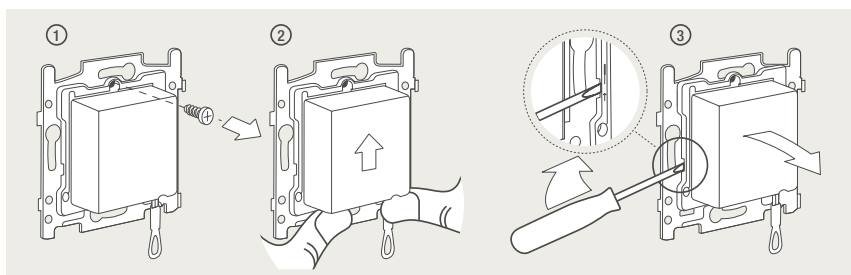

Drukknopfunctie 1XX-63906

Demontage trekmodule

Module (24 V) met 4 of 6 potentiaalvrije drukknoppen

- De module (24 V) met 4 of 6 potentiaalvrije drukknoppen dient om afstandschakelaars (telerruptoren) en domoticasystemen aan te sturen. Bij het aansturen van een Niko Home Control installatie kan de interface voor drukknoppen (550-20000) gebruikt worden! Andere aansluitschema's aangaande Niko Home Control vindt u in het technische gedeelte van de catalogus en op de website.
- Aansluitschema's: zie bijlage