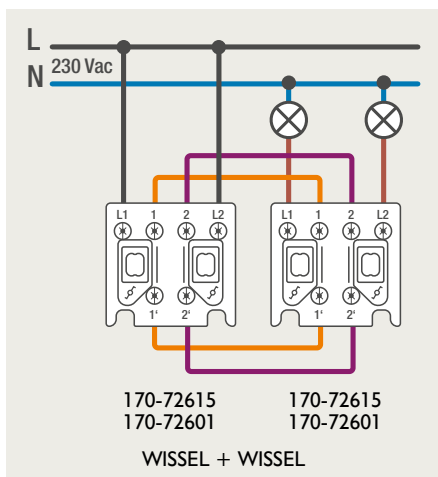

Beschermingsgraden

Weergeven van schokweerstand

De schokweerstand wordt weergegeven aan de hand van een IK-waarde en de beschermingsgraad aan de hand van de IP-code, zoals beschreven in de normen EN 62262 en IEC60529.

IP-code volgens IEC 60529: IP X1X2 - X3

X1 =	Bescherming tegen aanraking van onder spanning staande delen en tegen indringen van vaste voorwerpen	
X1 = 0		geen bescherming
X1 = 1		beschermd tegen voorwerp $\geq \varnothing 50$ mm (b.v. vuist)
X1 = 2		beschermd tegen voorwerp $\geq \varnothing 12,5$ mm (b.v. vinger)
X1 = 3		beschermd tegen voorwerp $\geq \varnothing 2,5$ mm (b.v. gereedschap)
X1 = 4		beschermd tegen voorwerp $\geq \varnothing 1$ mm (b.v. pen)
X1 = 5		beschermd tegen stof (veroorzaakt geen schade aan de werking)
X1 = 6		volledig stofdicht

X2 =	Bescherming tegen indringen van vloeistoffen	
X2 = 0		geen bescherming
X2 = 1		beschermd tegen verticaal vallende druppels (b.v. condens)
X2 = 2		beschermd tegen waterspatten tot 15° van verticale as (b.v. lichte regen)
X2 = 3		beschermd tegen vallende druppels tot 60° van verticale as (b.v. besproeien)
X2 = 4		beschermd tegen waterspatten in alle richtingen (b.v. besproeien)
X2 = 5		beschermd tegen waterstraal in alle richtingen (b.v. bespuiten)
X2 = 6		beschermd tegen krachtige waterstraal (extreme weersomstandigheden, b.v. schip)
X2 = 7		beschermd tegen tijdelijke onderdompeling
X2 = 8		beschermd tegen langdurige onderdompeling (druk)

Bijkomende letter na IP x1 x2 - ...

(voor gebruik met X1)

A	0		Bescherming tegen aanraking met de rug van de hand.
B	0,1		Bescherming tegen aanraking met een vinger.
C	1,2		Bescherming tegen aanraking met een gereedschap $\varnothing 2,5$ mm.
D	1,2,3		Bescherming tegen aanraking met een draad $\varnothing 1$ mm.

IK-waarden volgens NBN EN 62262: slagvastheid

	Hamer (massa in kg)	Valhoogte (mm)	Slagenergie (J)
00	•	•	•
01	M = 0,2 kg	h = 75 mm	0,15
02	M = 0,2 kg	h = 100 mm	0,2
03	M = 0,2 kg	h = 150 mm	0,35
04	M = 0,2 kg	h = 250 mm	0,5
05	M = 0,2 kg	h = 350 mm	0,7
06	M = 0,5 kg	h = 200 mm	1
07	M = 0,5 kg	h = 400 mm	2
08	M = 1,7 kg	h = 295 mm	5
09	M = 5 kg	h = 200 mm	10
10	M = 5 kg	h = 400 mm	20

• = geen bescherming

Chemische weerstand van polycarbonaat en PC/ASA

Weerstand bij onderdompeling op kamertemperatuur: **V = voldoende; B = beperkt; O = onvoldoende**

1. Koolwaterstoffen	3. Keton	5. Basen	10. Andere
superbenzine.....O	aceton.....O	natronloog geconcentreerd.....O	wasmiddel.....B
diesel/mazout.....B	4. Zuren	kaliloog geconcentreerd.....O	vaatwasmiddelen.....O
wasbenzine.....B	zoutzuur 20%.....V	ammoniak verdund.....O	javel, bleekwater, oplossing van natriumhypochloriet in water.....B
2. Alcoholen	zoutzuur tot 35%.....B	6. Oliën en vetten.....V	trichloorethyleen.....O
ethylalcohol 96%.....B	salpeterzuur 10%.....V	7. Siliconenolie.....V	waterstofperoxide 30%.....V
isopropanol.....B	fosforzuur 30%.....V	8. Minerale oliën.....V	water-heet.....B
fenol.....O	zwavelzuur 30%.....V	9. Zoutoplossingen	waterige zeepoplossing.....V
glycol.....B	citroenzuur 10%.....V	natrium hypochloriet.....V	
glycerine.....B	azijnzuur 10%.....V	koud zeewater.....V	
methanol (methylalcohol).....O	azijnzuur geconcentreerd.....O		

D.1 Inbouwmaterialiaal

Aansluitschema's /