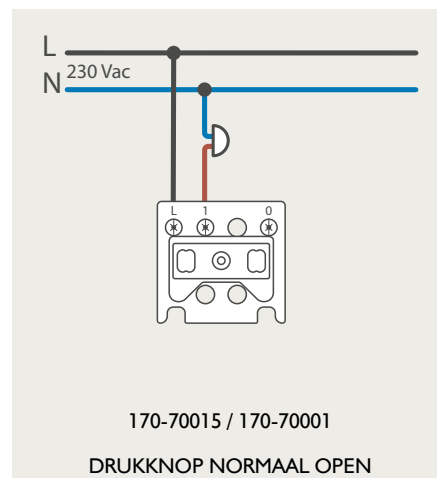

Inbouwmaterial aansluitschema's

- D.1
- D.2
- D.3
- D.4
- D.5
- D.6

De meest recente informatie
vind je op www.niko.eu