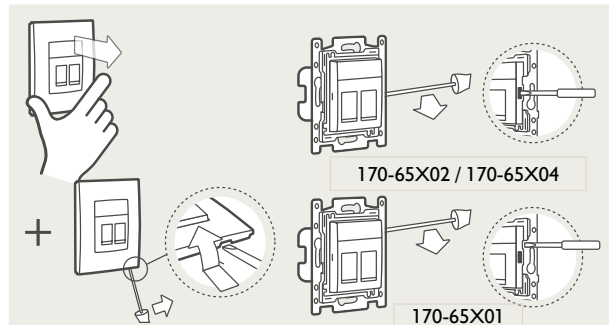

- D.1
- D.2
- D.3
- D.4
- D.5
- D.6

Demontage

Connector RJ45 STP 650-45055 / 650-45066

Montage

Demontage

DIN-rail connectoren 650-145XX / 650-111XX / 650-169XX

Demontage

D.3 Niko opbouwkit