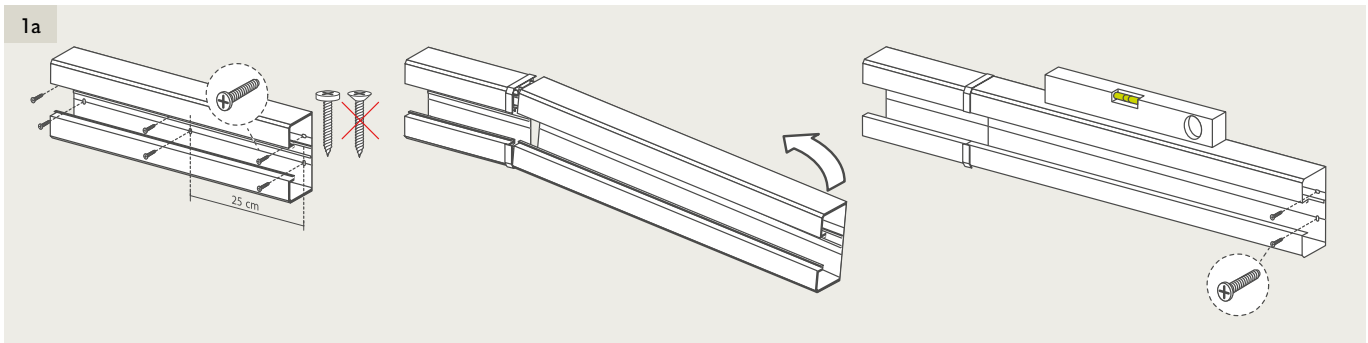

D.3

D.4

D.5

D.6

D.5 Installatiekanalen

2

		110 x 50 mm	160 x 50 mm
230 Vac 3 x 2,5 mm ²	ZONE 1	7	7
	ZONE 2	4	4
UTP ø 6 mm	ZONE 1	21	24
	ZONE 2	12	14
FTP ø 8 mm	ZONE 1	15	16
	ZONE 2	8	7
ZONE 1		1250 mm ²	1250 mm ²
ZONE 2		662 mm ²	662 mm ²