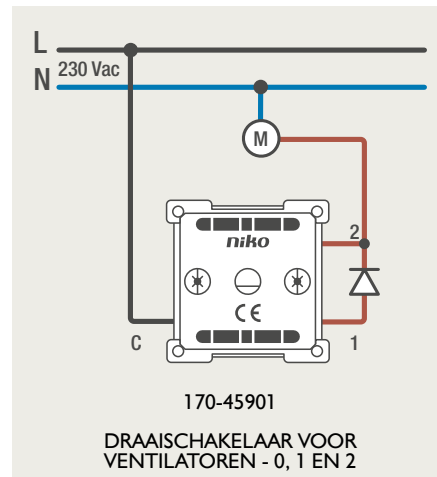

Inbouwmaterial aansluitschema's

- D.1
- D.2
- D.3
- D.4
- D.5
- D.6

De meest recente informatie
vind je op www.niko.eu