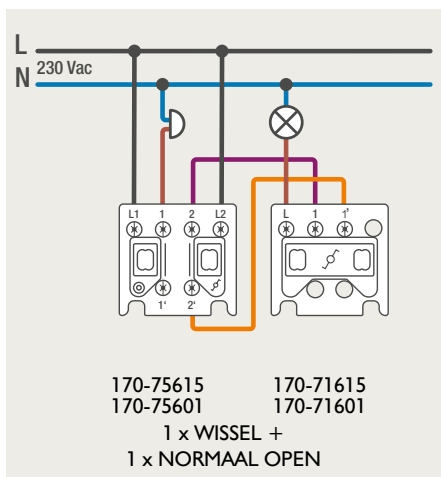

Inbouwmaterial aansluitschema's

- D.1
- D.2
- D.3
- D.4
- D.5
- D.6

De meest recente informatie
vind je op www.niko.eu