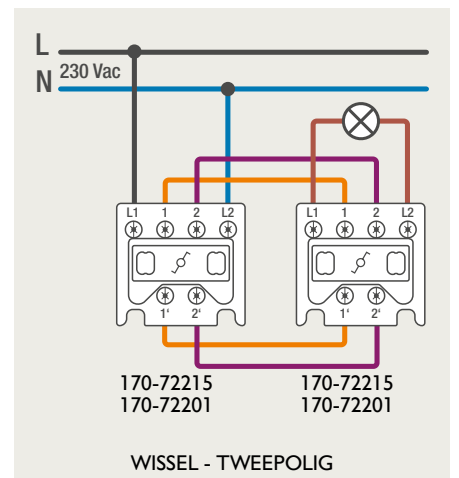

Beschermingsgraden

Weergeven van schokweerstand

De schokweerstand wordt weergegeven aan de hand van een IK-waarde en de beschermingsgraad aan de hand van de IP-code, zoals beschreven in de normen EN 62262 en IEC60529.

IP-code volgens IEC 60529: IP X1X2 - X3

X1 =	Bescherming tegen aanraking van onder spanning staande delen en tegen indringen van vaste voorwerpen	
X1 = 0		geen bescherming
X1 = 1		beschermd tegen voorwerp $\geq \varnothing 50$ mm (b.v. vuist)
X1 = 2		beschermd tegen voorwerp $\geq \varnothing 12,5$ mm (b.v. vinger)
X1 = 3		beschermd tegen voorwerp $\geq \varnothing 2,5$ mm (b.v. gereedschap)
X1 = 4		beschermd tegen voorwerp $\geq \varnothing 1$ mm (b.v. pen)
X1 = 5		beschermd tegen stof (veroorzaakt geen schade aan de werking)
X1 = 6		volledig stofdicht

X2 =	Bescherming tegen indringen van vloeistoffen	
X2 = 0		geen bescherming
X2 = 1		beschermd tegen verticaal vallende druppels (b.v. condens)
X2 = 2		beschermd tegen waterspatten tot 15° van verticale as (b.v. lichte regen)
X2 = 3		beschermd tegen vallende druppels tot 60° van verticale as (b.v. besproeien)
X2 = 4		beschermd tegen waterspatten in alle richtingen (b.v. besproeien)
X2 = 5		beschermd tegen waterstraal in alle richtingen (b.v. bespuiten)
X2 = 6		beschermd tegen krachtige waterstraal (extreme weersomstandigheden, b.v. schip)
X2 = 7		beschermd tegen tijdelijke onderdompeling
X2 = 8		beschermd tegen langdurige onderdompeling (druk)

Bijkomende letter na IP x1 x2 - ...

(voor gebruik met X1)

A	0		Bescherming tegen aanraking met de rug van de hand.
B	0,1		Bescherming tegen aanraking met een vinger.
C	1,2		Bescherming tegen aanraking met een gereedschap $\varnothing 2,5$ mm.
D	1,2,3		Bescherming tegen aanraking met een draad $\varnothing 1$ mm.

IK-waarden volgens NBN EN 62262: slagvastheid

	Hamer (massa in kg)	Valhoogte (mm)	Slagenergie (J)
00	•	•	•
01	M = 0,2 kg	h = 75 mm	0,15
02	M = 0,2 kg	h = 100 mm	0,2
03	M = 0,2 kg	h = 150 mm	0,35
04	M = 0,2 kg	h = 250 mm	0,5
05	M = 0,2 kg	h = 350 mm	0,7
06	M = 0,5 kg	h = 200 mm	1
07	M = 0,5 kg	h = 400 mm	2
08	M = 1,7 kg	h = 295 mm	5
09	M = 5 kg	h = 200 mm	10
10	M = 5 kg	h = 400 mm	20

• = geen bescherming

Chemische weerstand van polycarbonaat en PC/ASA

Weerstand bij onderdompeling op kamertemperatuur: **V = voldoende; B = beperkt; O = onvoldoende**

1. Koolwaterstoffen	3. Keton	5. Basen	10. Andere
superbenzine.....O	aceton.....O	natronloog geconcentreerd.....O	wasmiddel.....B
diesel/mazout.....B	4. Zuren	kaliloog geconcentreerd.....O	vaatwasmiddelen.....O
wasbenzine.....B	zoutzuur 20%.....V	ammoniak verdund.....O	javel, bleekwater, oplossing van natriumhypochloriet in water.....B
2. Alcoholen	zoutzuur tot 35%.....B	6. Oliën en vetten.....V	trichloorethyleen.....O
ethylalcohol 96%.....B	salpeterzuur 10%.....V	7. Siliconenolie.....V	waterstofperoxide 30%.....V
isopropanol.....B	fosforzuur 30%.....V	8. Minerale oliën.....V	water-heet.....B
fenol.....O	zwavelzuur 30%.....V	9. Zoutoplossingen	waterige zeepoplossing.....V
glycol.....B	citroenzuur 10%.....V	natrium hypochloriet.....V	
glycerine.....B	azijnzuur 10%.....V	koud zeewater.....V	
methanol (methylalcohol).....O	azijnzuur geconcentreerd.....O		

D.1 Inbouwmaterialiaal

Aansluitschema's /