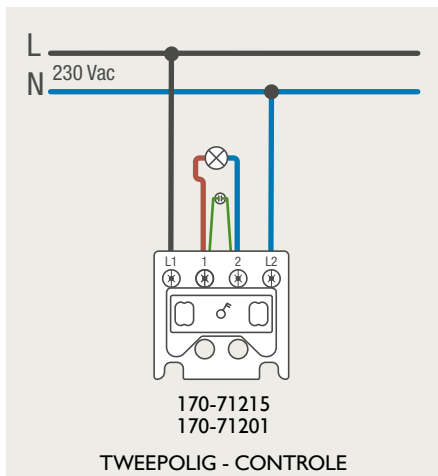

Beschermingsgraden

Weergeven van schokweerstand

De schokweerstand wordt weergegeven aan de hand van een IK-waarde en de beschermingsgraad aan de hand van de IP-code, zoals beschreven in de normen EN 62262 en IEC60529.

IP-code volgens IEC 60529: IP X1X2 - X3

X1 =	Bescherming tegen aanraking van onder spanning staande delen en tegen indringen van vaste voorwerpen	
X1 = 0		geen bescherming
X1 = 1		beschermd tegen voorwerp $\geq \varnothing 50$ mm (b.v. vuist)
X1 = 2		beschermd tegen voorwerp $\geq \varnothing 12,5$ mm (b.v. vinger)
X1 = 3		beschermd tegen voorwerp $\geq \varnothing 2,5$ mm (b.v. gereedschap)
X1 = 4		beschermd tegen voorwerp $\geq \varnothing 1$ mm (b.v. pen)
X1 = 5		beschermd tegen stof (veroorzaakt geen schade aan de werking)
X1 = 6		volledig stofdicht

X2 =	Bescherming tegen indringen van vloeistoffen	
X2 = 0		geen bescherming
X2 = 1		beschermd tegen verticaal vallende druppels (b.v. condens)
X2 = 2		beschermd tegen waterspatten tot 15° van verticale as (b.v. lichte regen)
X2 = 3		beschermd tegen vallende druppels tot 60° van verticale as (b.v. besproeien)
X2 = 4		beschermd tegen waterspatten in alle richtingen (b.v. besproeien)
X2 = 5		beschermd tegen waterstraal in alle richtingen (b.v. bespuiten)
X2 = 6		beschermd tegen krachtige waterstraal (extreme weersomstandigheden, b.v. schip)
X2 = 7		beschermd tegen tijdelijke onderdompeling
X2 = 8		beschermd tegen langdurige onderdompeling (druk)

Bijkomende letter na IP x1 x2 - ...

(voor gebruik met X1)

A	0		Bescherming tegen aanraking met de rug van de hand.
B	0,1		Bescherming tegen aanraking met een vinger.
C	1,2		Bescherming tegen aanraking met een gereedschap $\varnothing 2,5$ mm.
D	1,2,3		Bescherming tegen aanraking met een draad $\varnothing 1$ mm.

IK-waarden volgens NBN EN 62262: slagvastheid

	Hamer (massa in kg)	Valhoogte (mm)	Slagenergie (J)
00	•	•	•
01	M = 0,2 kg	h = 75 mm	0,15
02	M = 0,2 kg	h = 100 mm	0,2
03	M = 0,2 kg	h = 150 mm	0,35
04	M = 0,2 kg	h = 250 mm	0,5
05	M = 0,2 kg	h = 350 mm	0,7
06	M = 0,5 kg	h = 200 mm	1
07	M = 0,5 kg	h = 400 mm	2
08	M = 1,7 kg	h = 295 mm	5
09	M = 5 kg	h = 200 mm	10
10	M = 5 kg	h = 400 mm	20

• = geen bescherming

Chemische weerstand van polycarbonaat en PC/ASA

Weerstand bij onderdompeling op kamertemperatuur: **V = voldoende; B = beperkt; O = onvoldoende**

1. Koolwaterstoffen	3. Keton	5. Basen	10. Andere
superbenzine.....O	aceton.....O	natronloog geconcentreerd.....O	wasmiddel.....B
diesel/mazout.....B	4. Zuren	kaliloog geconcentreerd.....O	vaatwasmiddelen.....O
wasbenzine.....B	zoutzuur 20%.....V	ammoniak verdund.....O	javel, bleekwater, oplossing van natriumhypochloriet in water.....B
2. Alcoholen	zoutzuur tot 35%.....B	6. Oliën en vetten.....V	trichloorethyleen.....O
ethylalcohol 96%.....B	salpeterzuur 10%.....V	7. Siliconenolie.....V	waterstofperoxide 30%.....V
isopropanol.....B	fosforzuur 30%.....V	8. Minerale oliën.....V	water-heet.....B
fenol.....O	zwavelzuur 30%.....V	9. Zoutoplossingen	waterige zeepoplossing.....V
glycol.....B	citroenzuur 10%.....V	natrium hypochloriet.....V	
glycerine.....B	azijnzuur 10%.....V	koud zeewater.....V	
methanol (methylalcohol).....O	azijnzuur geconcentreerd.....O		

D.1 Inbouwmaterialiaal

Aansluitschema's /