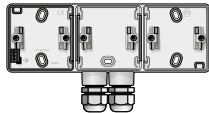

HORIZONTALE OPBOUWDOOS MET 1X2 M20-INGANGEN MET WARTELS

	700-84952	Stuks: 3	Drievoudige doos met 1 x twee M20-ingangen inclusief M20-wartels, grey
	701-84952	Stuks: 3	Drievoudige doos met 1 x twee M20-ingangen inclusief M20-wartels, white
	761-84952	Stuks: 3	Drievoudige doos met 1 x twee M20-ingangen inclusief M20-wartels, black