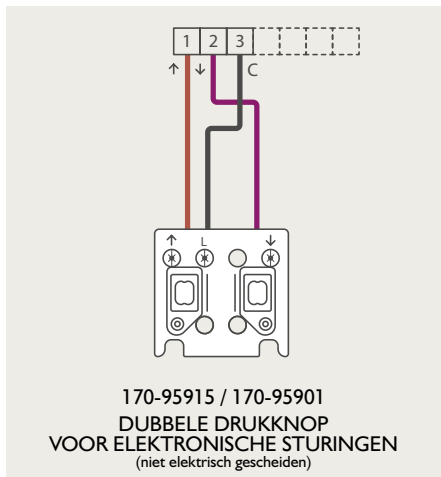

Inbouwmaterial aansluitschema's

- D.1
- D.2
- D.3
- D.4
- D.5
- D.6

De meest recente informatie
vind je op www.niko.eu