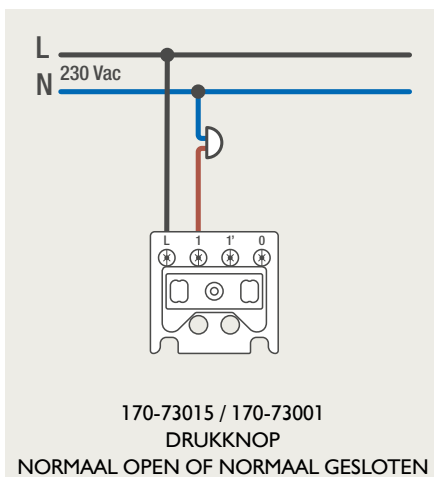

Inbouwmaterial aansluitschema's

- D.1
- D.2
- D.3
- D.4
- D.5
- D.6

De meest recente informatie
vind je op www.niko.eu