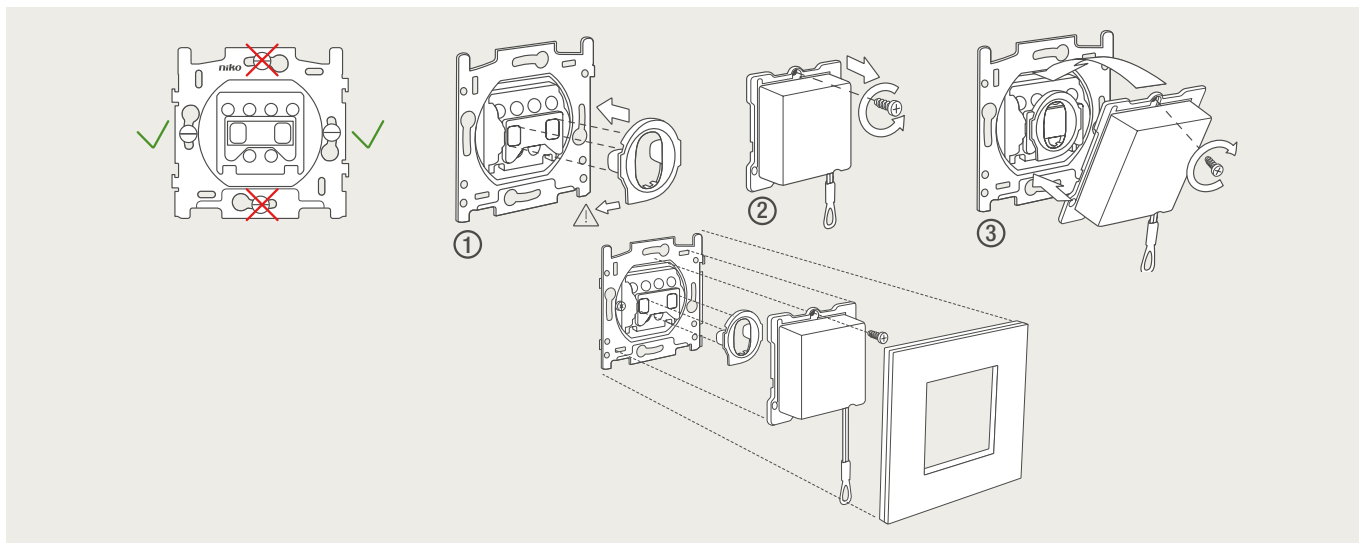

Drukknopfunctie 1XX-63906

Demontage trekmodule

Module (24 V) met 4 of 6 potentiaalvrije drukknoppen

- De module (24 V) met 4 of 6 potentiaalvrije drukknoppen dient om afstandschakelaars (telerruptoren) en domoticasystemen aan te sturen. Bij het aansturen van een Niko Home Control installatie kan de interface voor drukknoppen (550-20000) gebruikt worden! Andere aansluitschema's aangaande Niko Home Control vindt u in het technische gedeelte van de catalogus en op de website.
- Aansluitschema's: zie bijlage