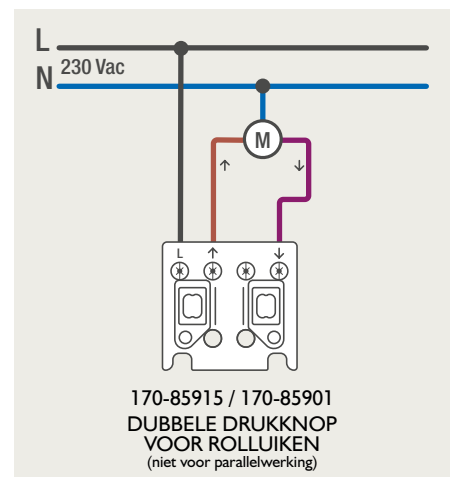

Beschermingsgraden

Weergeven van schokweerstand

De schokweerstand wordt weergegeven aan de hand van een IK-waarde en de beschermingsgraad aan de hand van de IP-code, zoals beschreven in de normen EN 62262 en IEC60529.

IP-code volgens IEC 60529: IP X1X2 - X3

X1 =	Bescherming tegen aanraking van onder spanning staande delen en tegen indringen van vaste voorwerpen	
X1 = 0		geen bescherming
X1 = 1		beschermd tegen voorwerp $\geq \varnothing 50$ mm (b.v. vuist)
X1 = 2		beschermd tegen voorwerp $\geq \varnothing 12,5$ mm (b.v. vinger)
X1 = 3		beschermd tegen voorwerp $\geq \varnothing 2,5$ mm (b.v. gereedschap)
X1 = 4		beschermd tegen voorwerp $\geq \varnothing 1$ mm (b.v. pen)
X1 = 5		beschermd tegen stof (veroorzaakt geen schade aan de werking)
X1 = 6		volledig stofdicht

X2 =	Bescherming tegen indringen van vloeistoffen	
X2 = 0		geen bescherming
X2 = 1		beschermd tegen verticaal vallende druppels (b.v. condens)
X2 = 2		beschermd tegen waterspatten tot 15° van verticale as (b.v. lichte regen)
X2 = 3		beschermd tegen vallende druppels tot 60° van verticale as (b.v. besproeien)
X2 = 4		beschermd tegen waterspatten in alle richtingen (b.v. besproeien)
X2 = 5		beschermd tegen waterstraal in alle richtingen (b.v. bespuiten)
X2 = 6		beschermd tegen krachtige waterstraal (extreme weersomstandigheden, b.v. schip)
X2 = 7		beschermd tegen tijdelijke onderdompeling
X2 = 8		beschermd tegen langdurige onderdompeling (druk)

Bijkomende letter na IP x1 x2 - ...

(voor gebruik met X1)

A	0		Bescherming tegen aanraking met de rug van de hand.
B	0,1		Bescherming tegen aanraking met een vinger.
C	1,2		Bescherming tegen aanraking met een gereedschap $\varnothing 2,5$ mm.
D	1,2,3		Bescherming tegen aanraking met een draad $\varnothing 1$ mm.

IK-waarden volgens NBN EN 62262: slagvastheid

	Hamer (massa in kg)	Valhoogte (mm)	Slagenergie (J)
00	•	•	•
01	M = 0,2 kg	h = 75 mm	0,15
02	M = 0,2 kg	h = 100 mm	0,2
03	M = 0,2 kg	h = 150 mm	0,35
04	M = 0,2 kg	h = 250 mm	0,5
05	M = 0,2 kg	h = 350 mm	0,7
06	M = 0,5 kg	h = 200 mm	1
07	M = 0,5 kg	h = 400 mm	2
08	M = 1,7 kg	h = 295 mm	5
09	M = 5 kg	h = 200 mm	10
10	M = 5 kg	h = 400 mm	20

• = geen bescherming

Chemische weerstand van polycarbonaat en PC/ASA

Weerstand bij onderdompeling op kamertemperatuur: **V = voldoende; B = beperkt; O = onvoldoende**

1. Koolwaterstoffen	3. Keton	5. Basen	10. Andere
superbenzine.....O	aceton.....O	natronloog geconcentreerd.....O	wasmiddel.....B
diesel/mazout.....B	4. Zuren	kaliloog geconcentreerd.....O	vaatwasmiddelen.....O
wasbenzine.....B	zoutzuur 20%.....V	ammoniak verdund.....O	javel, bleekwater, oplossing van natriumhypochloriet in water.....B
2. Alcoholen	zoutzuur tot 35%.....B	6. Oliën en vetten.....V	trichloorethyleen.....O
ethylalcohol 96%.....B	salpeterzuur 10%.....V	7. Siliconenolie.....V	waterstofperoxide 30%.....V
isopropanol.....B	fosforzuur 30%.....V	8. Minerale oliën.....V	water-heet.....B
fenol.....O	zwavelzuur 30%.....V	9. Zoutoplossingen	waterige zeepoplossing.....V
glycol.....B	citroenzuur 10%.....V	natrium hypochloriet.....V	
glycerine.....B	azijnzuur 10%.....V	koud zeewater.....V	
methanol (methylalcohol).....O	azijnzuur geconcentreerd.....O		

D.1 Inbouwmaterialiaal

Aansluitschema's /