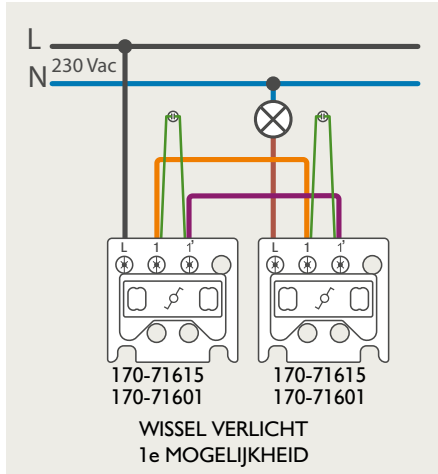

Beschermingsgraden

Weergeven van schokweerstand

De schokweerstand wordt weergegeven aan de hand van een IK-waarde en de beschermingsgraad aan de hand van de IP-code, zoals beschreven in de normen EN 62262 en IEC60529.

IP-code volgens IEC 60529: IP X1X2 - X3

X1 =	Bescherming tegen aanraking van onder spanning staande delen en tegen indringen van vaste voorwerpen	
X1 = 0		geen bescherming
X1 = 1		beschermd tegen voorwerp $\geq \varnothing 50$ mm (b.v. vuist)
X1 = 2		beschermd tegen voorwerp $\geq \varnothing 12,5$ mm (b.v. vinger)
X1 = 3		beschermd tegen voorwerp $\geq \varnothing 2,5$ mm (b.v. gereedschap)
X1 = 4		beschermd tegen voorwerp $\geq \varnothing 1$ mm (b.v. pen)
X1 = 5		beschermd tegen stof (veroorzaakt geen schade aan de werking)
X1 = 6		volledig stofdicht

X2 =	Bescherming tegen indringen van vloeistoffen	
X2 = 0		geen bescherming
X2 = 1		beschermd tegen verticaal vallende druppels (b.v. condens)
X2 = 2		beschermd tegen waterspatten tot 15° van verticale as (b.v. lichte regen)
X2 = 3		beschermd tegen vallende druppels tot 60° van verticale as (b.v. besproeien)
X2 = 4		beschermd tegen waterspatten in alle richtingen (b.v. besproeien)
X2 = 5		beschermd tegen waterstraal in alle richtingen (b.v. bespuiten)
X2 = 6		beschermd tegen krachtige waterstraal (extreme weersomstandigheden, b.v. schip)
X2 = 7		beschermd tegen tijdelijke onderdompeling
X2 = 8		beschermd tegen langdurige onderdompeling (druk)

Bijkomende letter na IP x1 x2 - ...

(voor gebruik met X1)

A	0		Bescherming tegen aanraking met de rug van de hand.
B	0,1		Bescherming tegen aanraking met een vinger.
C	1,2		Bescherming tegen aanraking met een gereedschap $\varnothing 2,5$ mm.
D	1,2,3		Bescherming tegen aanraking met een draad $\varnothing 1$ mm.

IK-waarden volgens NBN EN 62262: slagvastheid

	Hamer (massa in kg)	Valhoogte (mm)	Slagenergie (J)
00	•	•	•
01	M = 0,2 kg	h = 75 mm	0,15
02	M = 0,2 kg	h = 100 mm	0,2
03	M = 0,2 kg	h = 150 mm	0,35
04	M = 0,2 kg	h = 250 mm	0,5
05	M = 0,2 kg	h = 350 mm	0,7
06	M = 0,5 kg	h = 200 mm	1
07	M = 0,5 kg	h = 400 mm	2
08	M = 1,7 kg	h = 295 mm	5
09	M = 5 kg	h = 200 mm	10
10	M = 5 kg	h = 400 mm	20

• = geen bescherming

Chemische weerstand van polycarbonaat en PC/ASA

Weerstand bij onderdompeling op kamertemperatuur: **V = voldoende; B = beperkt; O = onvoldoende**

1. Koolwaterstoffen	3. Keton	5. Basen	10. Andere
superbenzine.....O	aceton.....O	natronloog geconcentreerd.....O	wasmiddel.....B
diesel/mazout.....B	4. Zuren	kaliloog geconcentreerd.....O	vaatwasmiddelen.....O
wasbenzine.....B	zoutzuur 20%.....V	ammoniak verdund.....O	javel, bleekwater, oplossing van natriumhypochloriet in water.....B
2. Alcoholen	zoutzuur tot 35%.....B	6. Oliën en vetten.....V	trichloorethyleen.....O
ethylalcohol 96%.....B	salpeterzuur 10%.....V	7. Siliconenolie.....V	waterstofperoxide 30%.....V
isopropanol.....B	fosforzuur 30%.....V	8. Minerale oliën.....V	water-heet.....B
fenol.....O	zwavelzuur 30%.....V	9. Zoutoplossingen	waterige zeepoplossing.....V
glycol.....B	citroenzuur 10%.....V	natrium hypochloriet.....V	
glycerine.....B	azijnzuur 10%.....V	koud zeewater.....V	
methanol (methylalcohol).....O	azijnzuur geconcentreerd.....O		

D.1 Inbouwmaterialiaal

Aansluitschema's /