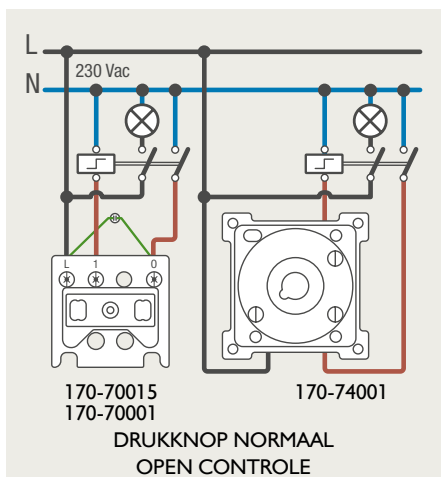

Inbouwmaterial aansluitschema's

- D.1
- D.2
- D.3
- D.4
- D.5
- D.6

De meest recente informatie
vind je op www.niko.eu