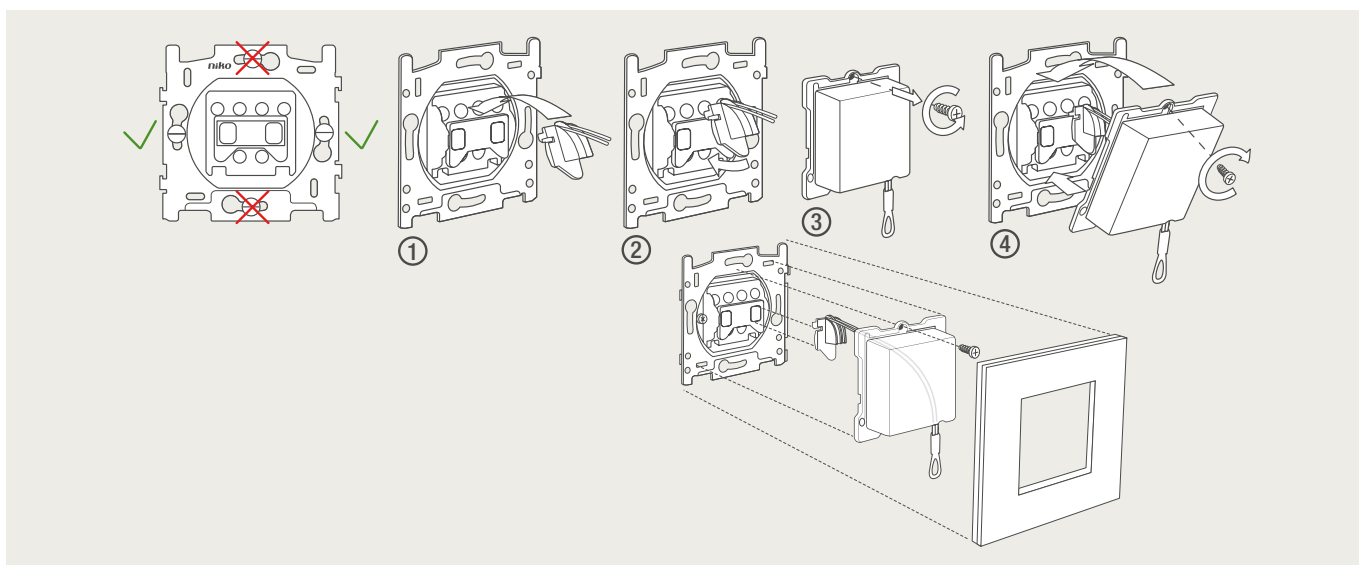

Drukknopfunctie 1XX-63906

Demontage trekmodule

Module (24 V) met 4 of 6 potentiaalvrije drukknoppen

- De module (24 V) met 4 of 6 potentiaalvrije drukknoppen dient om afstandschakelaars (telerruptoren) en domoticasystemen aan te sturen. Bij het aansturen van een Niko Home Control installatie kan de interface voor drukknoppen (550-20000) gebruikt worden! Andere aansluitschema's aangaande Niko Home Control vindt u in het technische gedeelte van de catalogus en op de website.
- Aansluitschema's: zie bijlage