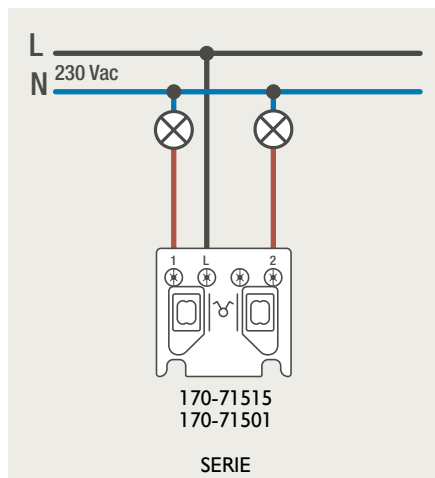

Beschermingsgraden

Weergeven van schokweerstand

De schokweerstand wordt weergegeven aan de hand van een IK-waarde en de beschermingsgraad aan de hand van de IP-code, zoals beschreven in de normen EN 62262 en IEC60529.

IP-code volgens IEC 60529: IP X1X2 - X3

X1 =	Bescherming tegen aanraking van onder spanning staande delen en tegen indringen van vaste voorwerpen	
X1 = 0		geen bescherming
X1 = 1		beschermd tegen voorwerp $\geq \varnothing 50$ mm (b.v. vuist)
X1 = 2		beschermd tegen voorwerp $\geq \varnothing 12,5$ mm (b.v. vinger)
X1 = 3		beschermd tegen voorwerp $\geq \varnothing 2,5$ mm (b.v. gereedschap)
X1 = 4		beschermd tegen voorwerp $\geq \varnothing 1$ mm (b.v. pen)
X1 = 5		beschermd tegen stof (veroorzaakt geen schade aan de werking)
X1 = 6		volledig stofdicht

X2 =	Bescherming tegen indringen van vloeistoffen	
X2 = 0		geen bescherming
X2 = 1		beschermd tegen verticaal vallende druppels (b.v. condens)
X2 = 2		beschermd tegen waterspatten tot 15° van verticale as (b.v. lichte regen)
X2 = 3		beschermd tegen vallende druppels tot 60° van verticale as (b.v. besproeien)
X2 = 4		beschermd tegen waterspatten in alle richtingen (b.v. besproeien)
X2 = 5		beschermd tegen waterstraal in alle richtingen (b.v. bespuiten)
X2 = 6		beschermd tegen krachtige waterstraal (extreme weersomstandigheden, b.v. schip)
X2 = 7		beschermd tegen tijdelijke onderdompeling
X2 = 8		beschermd tegen langdurige onderdompeling (druk)

Bijkomende letter na IP x1 x2 - ...

(voor gebruik met X1)

A	0		Bescherming tegen aanraking met de rug van de hand.
B	0,1		Bescherming tegen aanraking met een vinger.
C	1,2		Bescherming tegen aanraking met een gereedschap $\varnothing 2,5$ mm.
D	1,2,3		Bescherming tegen aanraking met een draad $\varnothing 1$ mm.

IK-waarden volgens NBN EN 62262: slagvastheid

	Hamer (massa in kg)	Valhoogte (mm)	Slagenergie (J)
00	•	•	•
01	M = 0,2 kg	h = 75 mm	0,15
02	M = 0,2 kg	h = 100 mm	0,2
03	M = 0,2 kg	h = 150 mm	0,35
04	M = 0,2 kg	h = 250 mm	0,5
05	M = 0,2 kg	h = 350 mm	0,7
06	M = 0,5 kg	h = 200 mm	1
07	M = 0,5 kg	h = 400 mm	2
08	M = 1,7 kg	h = 295 mm	5
09	M = 5 kg	h = 200 mm	10
10	M = 5 kg	h = 400 mm	20

• = geen bescherming

Chemische weerstand van polycarbonaat en PC/ASA

Weerstand bij onderdompeling op kamertemperatuur: **V = voldoende; B = beperkt; O = onvoldoende**

1. Koolwaterstoffen	3. Keton	5. Basen	10. Andere
superbenzine.....O	aceton.....O	natronloog geconcentreerd.....O	wasmiddel.....B
diesel/mazout.....B	4. Zuren	kaliloog geconcentreerd.....O	vaatwasmiddelen.....O
wasbenzine.....B	zoutzuur 20%.....V	ammoniak verdund.....O	javel, bleekwater, oplossing van natriumhypochloriet in water.....B
2. Alcoholen	zoutzuur tot 35%.....B	6. Oliën en vetten.....V	trichloorethyleen.....O
ethylalcohol 96%.....B	salpeterzuur 10%.....V	7. Siliconenolie.....V	waterstofperoxide 30%.....V
isopropanol.....B	fosforzuur 30%.....V	8. Minerale oliën.....V	water-heet.....B
fenol.....O	zwavelzuur 30%.....V	9. Zoutoplossingen	waterige zeepoplossing.....V
glycol.....B	citroenzuur 10%.....V	natrium hypochloriet.....V	
glycerine.....B	azijnzuur 10%.....V	koud zeewater.....V	
methanol (methylalcohol).....O	azijnzuur geconcentreerd.....O		

D.1 Inbouwmaterialiaal

Aansluitschema's /