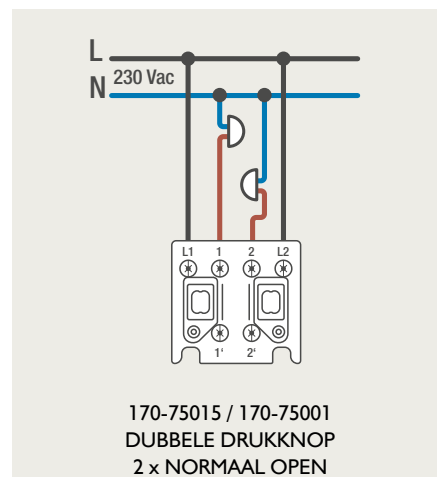

Inbouwmaterial aansluitschema's

- D.1
- D.2
- D.3
- D.4
- D.5
- D.6

De meest recente informatie
vind je op www.niko.eu