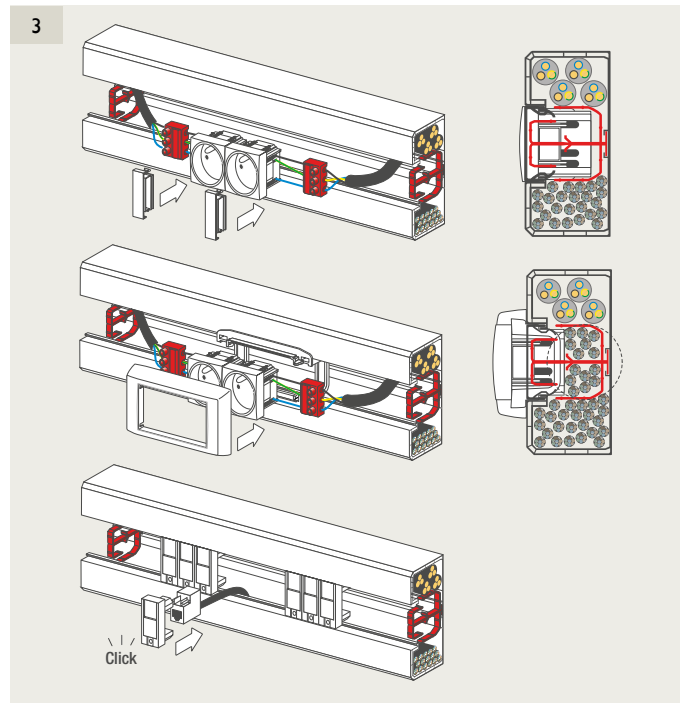

110 x 50 mm	160 x 50 mm
230 Vac 3 x 2,5 mm²	ZONE 1	7	7
	ZONE 2	4	4
UTP ø 6 mm	ZONE 1	21	24
	ZONE 2	12	14
FTP ø 8 mm	ZONE 1	15	16
	ZONE 2	8	7
ZONE 1		1250 mm²	1250 mm²
ZONE 2		662 mm²	662 mm²

3