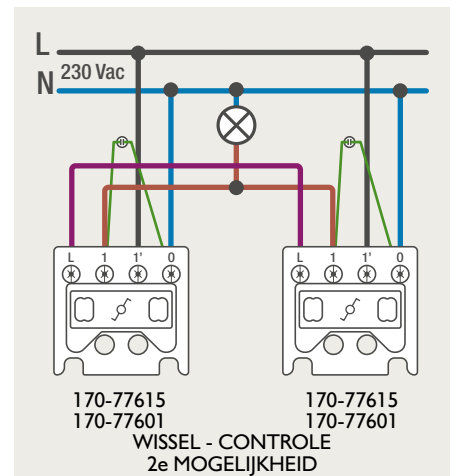

Beschermingsgraden

Weergeven van schokweerstand

De schokweerstand wordt weergegeven aan de hand van een IK-waarde en de beschermingsgraad aan de hand van de IP-code, zoals beschreven in de normen EN 62262 en IEC60529.

IP-code volgens IEC 60529: IP X1X2 - X3

X1 =	Bescherming tegen aanraking van onder spanning staande delen en tegen indringen van vaste voorwerpen	
X1 = 0		geen bescherming
X1 = 1		beschermd tegen voorwerp $\geq \varnothing 50$ mm (b.v. vuist)
X1 = 2		beschermd tegen voorwerp $\geq \varnothing 12,5$ mm (b.v. vinger)
X1 = 3		beschermd tegen voorwerp $\geq \varnothing 2,5$ mm (b.v. gereedschap)
X1 = 4		beschermd tegen voorwerp $\geq \varnothing 1$ mm (b.v. pen)
X1 = 5		beschermd tegen stof (veroorzaakt geen schade aan de werking)
X1 = 6		volledig stofdicht

X2 =	Bescherming tegen indringen van vloeistoffen	
X2 = 0		geen bescherming
X2 = 1		beschermd tegen verticaal vallende druppels (b.v. condens)
X2 = 2		beschermd tegen waterspatten tot 15° van verticale as (b.v. lichte regen)
X2 = 3		beschermd tegen vallende druppels tot 60° van verticale as (b.v. besproeien)
X2 = 4		beschermd tegen waterspatten in alle richtingen (b.v. besproeien)
X2 = 5		beschermd tegen waterstraal in alle richtingen (b.v. bespuiten)
X2 = 6		beschermd tegen krachtige waterstraal (extreme weersomstandigheden, b.v. schip)
X2 = 7		beschermd tegen tijdelijke onderdompeling
X2 = 8		beschermd tegen langdurige onderdompeling (druk)

Bijkomende letter na IP x1 x2 - ...

(voor gebruik met X1)

A	0		Bescherming tegen aanraking met de rug van de hand.
B	0,1		Bescherming tegen aanraking met een vinger.
C	1,2		Bescherming tegen aanraking met een gereedschap $\varnothing 2,5$ mm.
D	1,2,3		Bescherming tegen aanraking met een draad $\varnothing 1$ mm.

IK-waarden volgens NBN EN 62262: slagvastheid

	Hamer (massa in kg)	Valhoogte (mm)	Slagenergie (J)
00	•	•	•
01	M = 0,2 kg	h = 75 mm	0,15
02	M = 0,2 kg	h = 100 mm	0,2
03	M = 0,2 kg	h = 150 mm	0,35
04	M = 0,2 kg	h = 250 mm	0,5
05	M = 0,2 kg	h = 350 mm	0,7
06	M = 0,5 kg	h = 200 mm	1
07	M = 0,5 kg	h = 400 mm	2
08	M = 1,7 kg	h = 295 mm	5
09	M = 5 kg	h = 200 mm	10
10	M = 5 kg	h = 400 mm	20

• = geen bescherming

Chemische weerstand van polycarbonaat en PC/ASA

Weerstand bij onderdompeling op kamertemperatuur: **V = voldoende; B = beperkt; O = onvoldoende**

1. Koolwaterstoffen	3. Keton	5. Basen	10. Andere
superbenzine.....O	aceton.....O	natronloog geconcentreerd.....O	wasmiddel.....B
diesel/mazout.....B	4. Zuren	kaliloog geconcentreerd.....O	vaatwasmiddelen.....O
wasbenzine.....B	zoutzuur 20%.....V	ammoniak verdund.....O	javel, bleekwater, oplossing van natriumhypochloriet in water.....B
2. Alcoholen	zoutzuur tot 35%.....B	6. Oliën en vetten.....V	trichloorethyleen.....O
ethylalcohol 96%.....B	salpeterzuur 10%.....V	7. Siliconenolie.....V	waterstofperoxide 30%.....V
isopropanol.....B	fosforzuur 30%.....V	8. Minerale oliën.....V	water-heet.....B
fenol.....O	zwavelzuur 30%.....V	9. Zoutoplossingen	waterige zeepoplossing.....V
glycol.....B	citroenzuur 10%.....V	natrium hypochloriet.....V	
glycerine.....B	azijnzuur 10%.....V	koud zeewater.....V	
methanol (methylalcohol).....O	azijnzuur geconcentreerd.....O		

D.1 Inbouwmaterialiaal

Aansluitschema's /