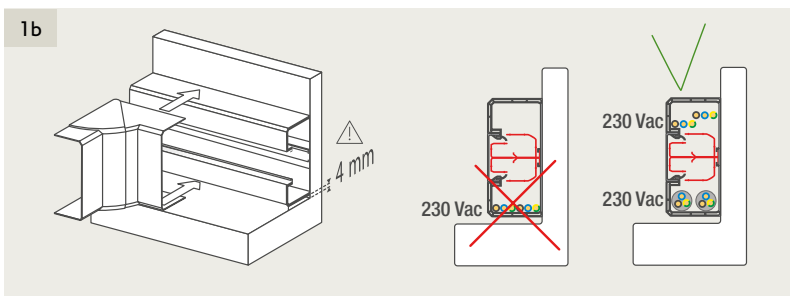

D.3

D.4

D.5

D.6

D.5 Installatiekanalen

2

		110 x 50 mm	160 x 50 mm
230 Vac 3 x 2,5 mm ²	ZONE 1	7	7
	ZONE 2	4	4
UTP ø 6 mm	ZONE 1	21	24
	ZONE 2	12	14
FTP ø 8 mm	ZONE 1	15	16
	ZONE 2	8	7
ZONE 1		1250 mm ²	1250 mm ²
ZONE 2		662 mm ²	662 mm ²