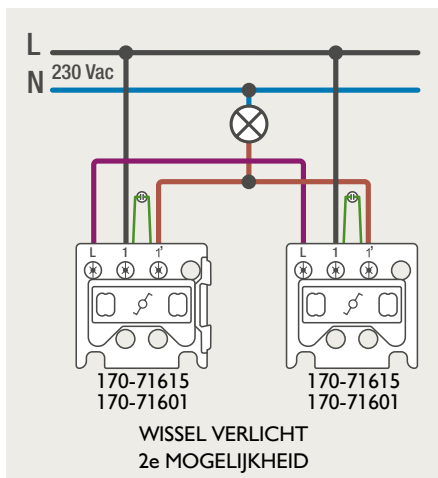

Beschermingsgraden

Weergeven van schokweerstand

De schokweerstand wordt weergegeven aan de hand van een IK-waarde en de beschermingsgraad aan de hand van de IP-code, zoals beschreven in de normen EN 62262 en IEC60529.

IP-code volgens IEC 60529: IP X1X2 - X3

X1 =	Bescherming tegen aanraking van onder spanning staande delen en tegen indringen van vaste voorwerpen	
X1 = 0		geen bescherming
X1 = 1		beschermd tegen voorwerp $\geq \varnothing 50$ mm (b.v. vuist)
X1 = 2		beschermd tegen voorwerp $\geq \varnothing 12,5$ mm (b.v. vinger)
X1 = 3		beschermd tegen voorwerp $\geq \varnothing 2,5$ mm (b.v. gereedschap)
X1 = 4		beschermd tegen voorwerp $\geq \varnothing 1$ mm (b.v. pen)
X1 = 5		beschermd tegen stof (veroorzaakt geen schade aan de werking)
X1 = 6		volledig stofdicht

X2 =	Bescherming tegen indringen van vloeistoffen	
X2 = 0		geen bescherming
X2 = 1		beschermd tegen verticaal vallende druppels (b.v. condens)
X2 = 2		beschermd tegen waterspatten tot 15° van verticale as (b.v. lichte regen)
X2 = 3		beschermd tegen vallende druppels tot 60° van verticale as (b.v. besproeien)
X2 = 4		beschermd tegen waterspatten in alle richtingen (b.v. besproeien)
X2 = 5		beschermd tegen waterstraal in alle richtingen (b.v. bespuiten)
X2 = 6		beschermd tegen krachtige waterstraal (extreme weersomstandigheden, b.v. schip)
X2 = 7		beschermd tegen tijdelijke onderdompeling
X2 = 8		beschermd tegen langdurige onderdompeling (druk)

Bijkomende letter na IP x1 x2 - ...

(voor gebruik met X1)

A	0		Bescherming tegen aanraking met de rug van de hand.
B	0,1		Bescherming tegen aanraking met een vinger.
C	1,2		Bescherming tegen aanraking met een gereedschap $\varnothing 2,5$ mm.
D	1,2,3		Bescherming tegen aanraking met een draad $\varnothing 1$ mm.

IK-waarden volgens NBN EN 62262: slagvastheid

	Hamer (massa in kg)	Valhoogte (mm)	Slagenergie (J)
00	•	•	•
01	M = 0,2 kg	h = 75 mm	0,15
02	M = 0,2 kg	h = 100 mm	0,2
03	M = 0,2 kg	h = 150 mm	0,35
04	M = 0,2 kg	h = 250 mm	0,5
05	M = 0,2 kg	h = 350 mm	0,7
06	M = 0,5 kg	h = 200 mm	1
07	M = 0,5 kg	h = 400 mm	2
08	M = 1,7 kg	h = 295 mm	5
09	M = 5 kg	h = 200 mm	10
10	M = 5 kg	h = 400 mm	20

• = geen bescherming

Chemische weerstand van polycarbonaat en PC/ASA

Weerstand bij onderdompeling op kamertemperatuur: **V = voldoende; B = beperkt; O = onvoldoende**

1. Koolwaterstoffen	3. Keton	5. Basen	10. Andere
superbenzine.....O	aceton.....O	natronloog geconcentreerd.....O	wasmiddel.....B
diesel/mazout.....B	4. Zuren	kaliloog geconcentreerd.....O	vaatwasmiddelen.....O
wasbenzine.....B	zoutzuur 20%.....V	ammoniak verdund.....O	javel, bleekwater, oplossing van natriumhypochloriet in water.....B
2. Alcoholen	zoutzuur tot 35%.....B	6. Oliën en vetten.....V	trichloorethyleen.....O
ethylalcohol 96%.....B	salpeterzuur 10%.....V	7. Siliconenolie.....V	waterstofperoxide 30%.....V
isopropanol.....B	fosforzuur 30%.....V	8. Minerale oliën.....V	water-heet.....B
fenol.....O	zwavelzuur 30%.....V	9. Zoutoplossingen	waterige zeepoplossing.....V
glycol.....B	citroenzuur 10%.....V	natrium hypochloriet.....V	
glycerine.....B	azijnzuur 10%.....V	koud zeewater.....V	
methanol (methylalcohol).....O	azijnzuur geconcentreerd.....O		

D.1 Inbouwmaterialiaal

Aansluitschema's /