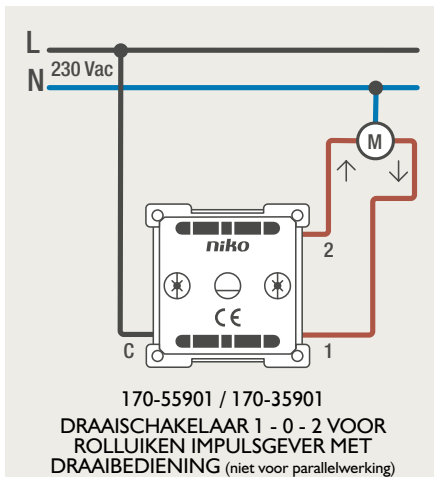

Inbouwmaterial aansluitschema's

- D.1
- D.2
- D.3
- D.4
- D.5
- D.6

De meest recente informatie
vind je op www.niko.eu