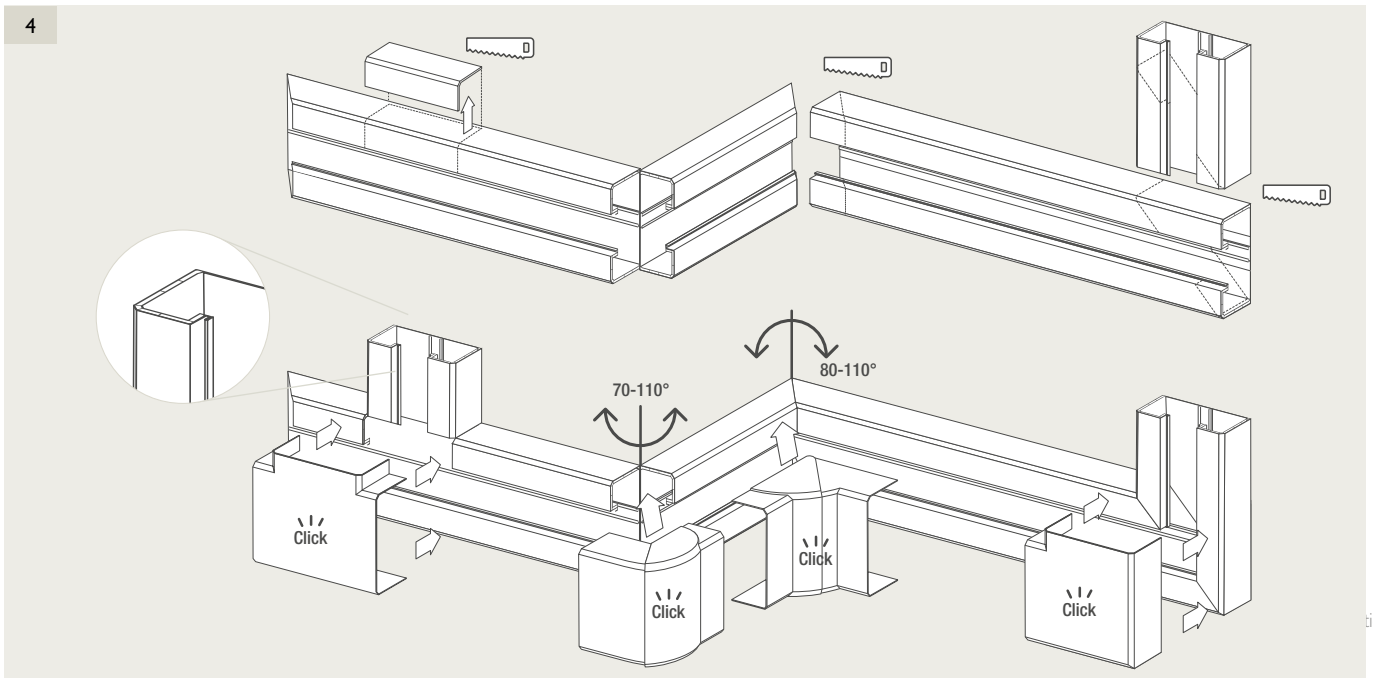

2

		110 x 50 mm	160 x 50 mm
230 Vac 3 x 2,5 mm²	ZONE 1	7	7
	ZONE 2	4	4
UTP ø 6 mm	ZONE 1	21	24
	ZONE 2	12	14
FTP ø 8 mm	ZONE 1	15	16
	ZONE 2	8	7
ZONE 1		1250 mm²	1250 mm²
ZONE 2		662 mm²	662 mm²

3

4

D.1
D.2
D.3
D.4
D.5
D.6